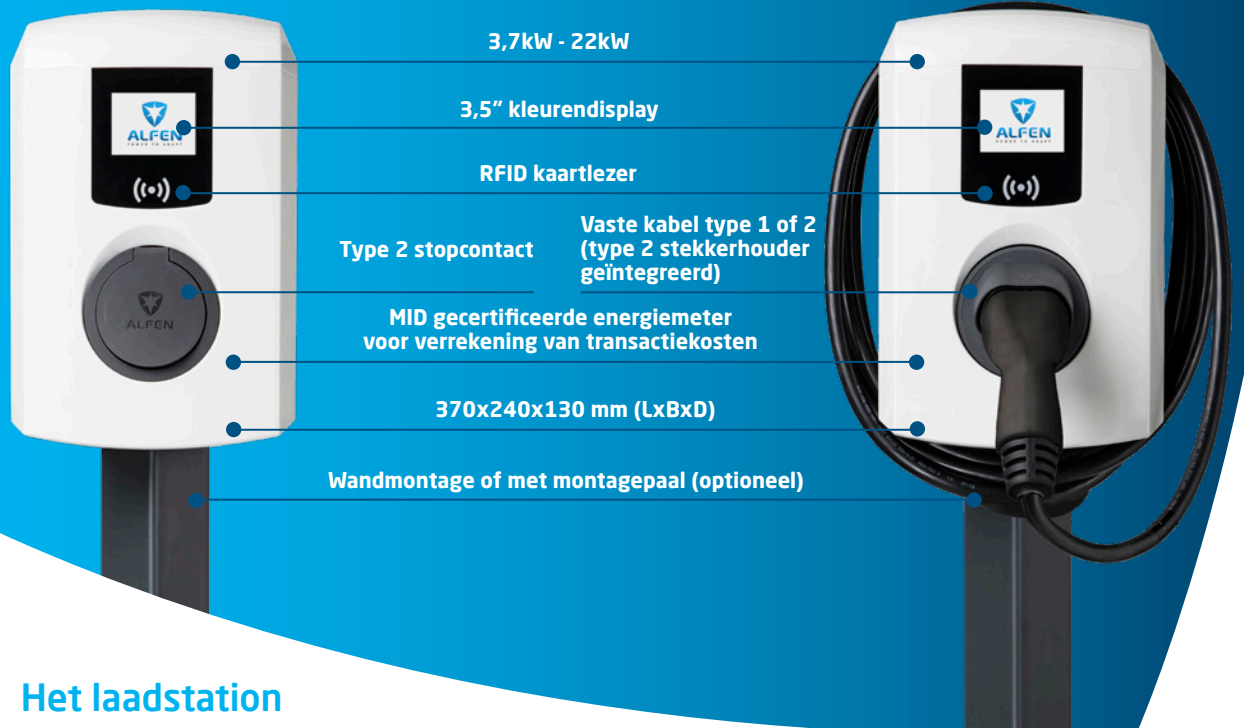

## Een slim, elegant en compact laadstation voor thuis en op de zaak

De Alfen Eve Single Pro-line is als compact laadstation, voor thuis en op de zaak, volledig ontworpen volgens Alfen's standaarden voor slim laden. Het 3,7kW - 22kW laadstation is uitgevoerd in een compacte polycarbonaat behuizing en daardoor lichtgewicht en duurzaam. Het laadstation kan zowel aan de muur als op een montagepaal gemonteerd worden. Wanneer voorzien van een vaste kabel wordt de Eve Single Pro-line geleverd met een geïntegreerde stekkerhouder.

De gebruikersinterface is voorzien van een 3,5" beeldscherm dat een unieke branding mogelijkheid biedt voor de zaak dankzij de mogelijkheid eigen logo's te uploaden naar het scherm. De lader werkt op basis van gebruikersautorisatie maar kan ook als Plug & Charge laadstation ingezet worden. Gebruikers kunnen hun laadgegevens via ieder internet-verbonden apparaat inzien.

# Eve Single Pro-line

3,7kW - 22kW

3,5" kleurendisplay

RFID kaartlezer

Type 2 stopcontact

Vaste kabel type 1 of 2  
(type 2 stekkerhouder  
geïntegreerd)

MID gecertificeerde energiemeter  
voor verrekening van transactiekosten

### 3,5" kleurendisplay met eigen logo

Het kleurendisplay van de Eve Single Pro-line biedt een eenvoudige interface voor de gebruiker. Daarnaast geeft de populaire mogelijkheid om een logo te uploaden, een unieke branding mogelijkheid voor uw business.